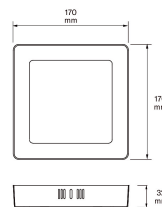

3CCT RA90 SQ 170 IP20 12W 1080lm BK

E-NUMMER	KOD	KG	PRODUKTLINJE
	9610677	0.4	Arke

Montering	
Lämplig för väggmontering	Ja
Lämplig för pendelupphängning	Nej
Lämplig för takmontering	Ja
Lämplig för inbyggnad/infällnad	Nej
Lämplig för utanpåliggande montage	Ja
Lämplig för rampmontage	Nej
Anpassad för bildskärmsarbete (EN 12464-1)	Nej
Kapslingsklass (IP)	IP20
Lämplig för nödbelysning	Nej
Övertäckning med isolering	Nej

Fotometriska data	
Färgbeständighet (McAdam ellipse)	SDCM6
Ljusuttag	Direkt
Nominellt ljusflöde (IEC 62722-2-1) (min) (lm)	1080
Ljusfärg	Vit
Armaturljusflöde (lm)	1080
Färgtemperatur (min) (K)	2700
Färgtemperatur (max) (K)	4000
Färgtolkningsindex (CRI/Ra)	90-100
Fotobiologisk säkerhet (EN 62471)	RG1
Färg på ljus justerbar	Lägen
Justering ljusflöde	Nej
Justerbar ljusfördelning	Nej

Livslängd och kapacitet	
Nominell livslängd L70/B50 vid 25 °C (h)	30000

Mått	
Bredd (mm)	170
Höjd/djup (mm)	32
Längd (mm)	170

Teknisk data	
Spänningstyp	AC
Märkspänning från (V)	220
Märkspänning till (V)	240
Märkström (min) (mA)	58
Märkström (max) (mA)	84
Lämplig för lampeffekt (min) (W)	12
Lämplig för lampeffekt (max) (W)	12
Max. systemeffekt (W)	12
Ljusutbyte (lm/W)	90
Effektfaktor	0.9