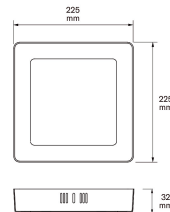

IP20

Arke

3CCT RA90 SQ 225 IP20 15W 1500lm WH

3CCT paneelivalaisin, CRI90

Paneelivalaisimet tehokkaaseen yleisvalaistukseen. Valaisimen voi pinta-asentaa kodin kuiviin sisätiloihin. Erinomainen värintoisto, CRI90. Valon sävyä voi vaihtaa portaittain tavallisesta valokatkaisimesta! Värilämpötilaa vaihdetaan napsauttamalla valokytintä uudelleen 3 sekunnin sisällä valon syttymisestä. Valon värilämpötilavaihtoehdot: lämmin valkoinen 2700 K, valkoinen 3000 K, viileän valkoinen 4000 K. Valaisimessa on muistitoiminto: kun valaisimen sammuttaa kokonaan, siinä säilyy viimeisin valoasetus. Vaihtoehtoina eri kokoisia neliömäisiä paneelivalaisimia, joissa valkoinen tai musta reunus.

3CCT RA90 SQ 225 IP20 15W 1500lm WH

SNRO	KOODI	KG	TUOTESARJA
9610678		0.492	Arke