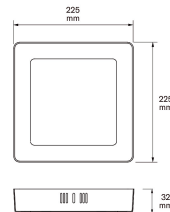

IP20

Arke

3CCT RA90 SQ 225 IP20 15W 1500lm WH

3CCT panelarmatur, CRI90

Panelarmaturer för effektiv allmän belysning. Armaturen kan ytmonteras i torra inomhusutrymmen i hemmet. Utmärkt färgåtergivning, CRI90. Man kan ändra ljusets ton stegvis från en vanlig ljusbrytare! Färgtemperaturen ändras genom att man trycker på ljusbrytaren på nytt inom 3 sekunder efter att lampan har tänts. Ljusets färgtemperaturalternativ: varmvitt 2700 K, vitt 3000 K, svalt vitt 4000 K. Armaturen har en minnesfunktion: när armaturen släcks helt sparas den senaste ljusinställningen. Alternativen är fyrkantiga panelarmaturer av olika storlek med vit eller svart kant.

3CCT RA90 SQ 225 IP20 15W 1500lm WH

E-NUMMER	KOD	KG	PRODUKTLINJE
	9610678	0.492	Arke