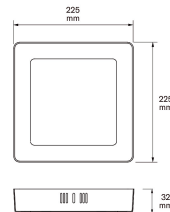

IP20

Arke

3CCT RA90 SQ 225 IP20 15W 1350lm BK

3CCT paneelivalaisin, CRI90

Paneelivalaisimet tehokkaaseen yleisvalaistukseen. Valaisimen voi pinta-asentaa kodin kuiviin sisätiloihin. Erinomainen värintoisto, CRI90. Valon sävyä voi vaihtaa portaittain tavallisesta valokatkaisimesta! Värilämpötilaa vaihdetaan napsauttamalla valokytintä uudelleen 3 sekunnin sisällä valon syttymisestä. Valon värilämpötilavaihtoehdot: lämmin valkoinen 2700 K, valkoinen 3000 K, viileän valkoinen 4000 K. Valaisimessa on muistitoiminto: kun valaisimen sammuttaa kokonaan, siinä säilyy viimeisin valoasetus. Vaihtoehtoina eri kokoisia neliömäisiä paneelivalaisimia, joissa valkoinen tai musta reunus.

3CCT RA90 SQ 225 IP20 15W 1350lm BK

SNRO	KOODI	KG	TUOTESARJA
9610679		0.492	Arke