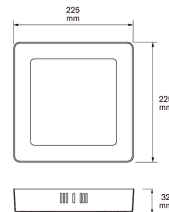

IP20

Arke

3CCT RA90 SQ 225 IP20 15W 1350lm BK

3CCT panelarmatur, CRI90

Panelarmaturer för effektiv allmän belysning. Armaturen kan ytmonteras i torra inomhusutrymmen i hemmet. Utmärkt färgåtergivning, CRI90. Man kan ändra ljusets ton stegvis från en vanlig ljusbrytare! Färgtemperaturen ändras genom att man trycker på ljusbrytaren på nytt inom 3 sekunder efter att lampan har tänts. Ljusets färgtemperaturalternativ: varmvitt 2700 K, vitt 3000 K, svalt vitt 4000 K. Armaturen har en minnesfunktion: när armaturen släcks helt sparas den senaste ljusinställningen. Alternativen är fyrkantiga panelarmaturer av olika storlek med vit eller svart kant.

3CCT RA90 SQ 225 IP20 15W 1350lm BK

E-NUMMER	KOD	KG	PRODUKTLINJE
	9610679	0.492	Arke