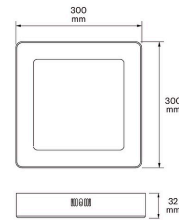

Arke

ARKE 300 3CCT 18W IP20 WH

3CCT paneelivalaisin, CRI90

Tuotesarjan kuvaus

Paneelivalaisimet tehokkaaseen yleisvalaistukseen. Valaisimen voi pinta-asentaa kodin kuiviin sisätiloihin. Erinomainen värintoisto, CRI90. Valon sävyä voi vaihtaa portaittain tavallisesta valokatkaisimesta! Väriämpötilaa vaihdetaan napsauttamalla valokytkintä uudelleen 3 sekunnin sisällä valon sytymisestä. Valon väriämpötilavaihtoehdot: lämmin valkoinen 2700 K, valkoinen 3000 K, viileän valkoinen 4000 K. Valaisimessa on muistitoiminto: kun valaisimen sammuttaa kokonaan, siinä säilyy viimeisin valoasetus. Vaihtoehtoina eri kokoisia neliömäisiä paneelivalaisimia, joissa valkoinen tai musta reunus.

Tuotteen tekniset tiedot

Arke 300 3CCT paneelivalaisin yleisvalaistukseen kodin kuiviin sisätiloihin, IP20. Led kiinteä 18 W 1800 lm (Ø 300 mm), valkoinen reunus. Valon väriämpötila 2700 K - 3000 K - 4000 K, vaihdettavissa portaittain valokytkimellä. CRI90. Pinta-asennus. Ketjutettava.

Myyntierä

Paketti 5 kpl
Laatikko 10 kpl

Nro 9610680

6 4 3 5 2 0 0 3 1 6 4 0 0

AIRAM