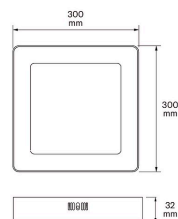

Antal i förpackning

Förpackning 5 st
Låda 10 st

Nr 9610680