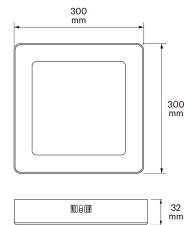

IP20

Arke

3CCT RA90 SQ 300 IP20 18W 1800lm WH

3CCT paneelivalaisin, CRI90

Paneelivalaisimet tehokkaaseen yleisvalaistukseen. Valaisimen voi pinta-asentaa kodin kuiviin sisätiloihin. Erinomainen värintoisto, CRI90. Valon sävyä voi vaihtaa portaittain tavallisesta valokatkaisimesta! Värilämpötilaa vaihdetaan napsauttamalla valokytintä uudelleen 3 sekunnin sisällä valon syttymisestä. Valon värilämpötilavaihtoehdot: lämmin valkoinen 2700 K, valkoinen 3000 K, viileän valkoinen 4000 K. Valaisimessa on muistitoiminto: kun valaisimen sammuttaa kokonaan, siinä säilyy viimeisin valoasetus. Vaihtoehtoina eri kokoisia neliömäisiä paneelivalaisimia, joissa valkoinen tai musta reunus.

3CCT RA90 SQ 300 IP20 18W 1800lm WH

SNRO	KOODI	KG	TUOTESARJA
9610680		0.908	Arke