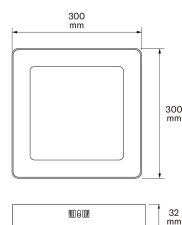

IP20

Arke

3CCT RA90 SQ 300 IP20 18W 1800lm WH

3CCT panelarmatur, CRI90

Panelarmaturer för effektiv allmän belysning. Armaturen kan ytmonteras i torra inomhusutrymmen i hemmet. Utmärkt färgåtergivning, CRI90. Man kan ändra ljusets ton stegvis från en vanlig ljusbrytare! Färgtemperaturen ändras genom att man trycker på ljusbrytaren på nytt inom 3 sekunder efter att lampan har tänts. Ljusets färgtemperaturalternativ: varmvitt 2700 K, vitt 3000 K, svalt vitt 4000 K. Armaturen har en minnesfunktion: när armaturen släcks helt sparas den senaste ljusinställningen. Alternativen är fyrkantiga panelarmaturer av olika storlek med vit eller svart kant.

3CCT RA90 SQ 300 IP20 18W 1800lm WH

E-NUMMER	KOD	KG	PRODUKTLINJE
	9610680	0.908	Arke