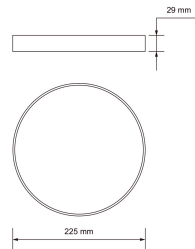

225 17W 2000lm CCT CRI80

E-NUMMER	KOD	KG	PRODUKTLINJE
	9610681	0.5	Aias

Montering	
Lämplig för väggmontering	Nej
Lämplig för pendelupphängning	Nej
Lämplig för takmontering	Ja
Lämplig för inbyggnad/infällnad	Nej
Lämplig för utanpåliggande montage	Ja
Lämplig för rampmontage	Nej
Anpassad för bildskärmsarbete (EN 12464-1)	Nej
Kapslingsklass (IP)	IP20
Lämplig för nödbelysning	Nej
Övertäckning med isolering	Nej