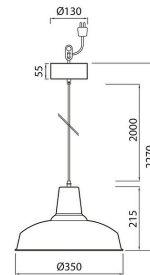

IP20

new

Loft

LOFT35 RIIPPUVAL. E27 MU/KU

Riippuvalaisin

Tuotesarjan kuvaus

Teollisuusvalaisin-tyylinen Loft käy yleisvalaisimeksi mm. ruokailutilaan, keittiöön, olohuoneeseen ja makuuhuoneeseen. Varjostimen asennuskorkeuden valinnalla päättät kuinka laajasti valaiset tilaa. Varjostimen ja kattokupin himmeä metallipinta on maalarinvalkoinen tai mustanharmaa. Johdossa on valmiina valaisinpistotulppa. Kokeile erilaisia polttimoita ja led-valoja, E27-kantainen lamppu myydään erikseen.

Tuotteen tekniset tiedot

Loft on tyylikäs riippuvalaisin esim. ruokailutilaan. Runko ja kupu terästä, väri musta matta, sisäosa kulta. 2 m pituinen musta kangasjohto pistotulpalla. Pakkauksessa valaisinpistotulppa ja kattokuppi. E27-kantainen lamppu myydään erikseen (led maks 10,5 W).

Myyntierä

Paketti 4 kpl

Nro 9610683

6 435200 316431

AIRAM