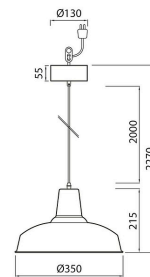

IP20

new

Loft

LOFT35 TAKLAMPAN E27 SV/GD

Takarmatur

Beskrivning av produktserien

Den industriella Loft-armaturen passar som allmänbelysning i t.ex. matsalen, köket, vardagsrummet eller sovrummet. Genom att välja monteringshöjd på skärmen bestämmer du hur brett ljuset sprids i rummet. Skärmens och takkupan har en matt metallfinish i målarvit eller mörkgrå. Sladden är försedd med lamppropp. Prova olika glödlampor och LED-ljuskällor – lampa med E27-socket säljs separat.

Tekniska detaljer

Loft är en stilren hänglampa, perfekt för exempelvis matsalen. Skärm och stomme av stål, färg svart matt, insida guld. 2 m lång svart tygsladd med lamppropp. Förpackningen innehåller lamppropp och takkupa. Lampa med E27-socket säljs separat (LED max 10,5 W).

Antal i förpackning

Förpackning 4 st

Nr 9610683

6 435 200 316 431

AIRAM