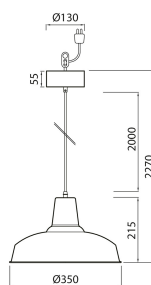

LOFT Inredningsarmatur IP20; SK II; LED utbytbar;
Kapsling Stål; Färg sv/gu

E-NUMMER	KOD	KG	PRODUKTLINJE
	9610683	1.16	LOFT

Montering	
Lämplig för rampmontage	Nej
Anpassad för bildskärmsarbete (EN 12464-1)	Nej
Kapslingsklass (IP)	IP20
Lämplig för nödbelysning	Nej
Typ anslutning	Övrigt

Konstruktion	
Ljuskälla	LED utbytbar
Med ljuskälla	Nej
Lämplig för antal ljuskällor	1
Lamphållare/sockel	E27
Material hus/kapsling/stomme	Stål
Färg hus/kapsling/stomme	Svart
Energieffektivitetsklass ljuskälla (EU 2019/2015)	Krävs ej
Integrerad nödströmförsörjning	Nej
Upphängning medlevereras	Ja
Pendellängd från (mm)	500
Pendellängd till (mm)	2000

Fotometriska data	
Direkt-/indirekt ljus kan regleras separat	Nej
Färg på ljus justerbar	Nej
Justering ljusflöde	Nej
Justerbar ljusfördelning	Nej

Livslängd och kapacitet

Mått	
Bredd (mm)	350
Höjd/djup (mm)	215
Längd (mm)	350
Diameter (mm)	350