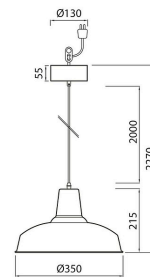

IP20

new

Loft

LOFT35 RIIPPUVAL. E27 VA/HO

Riippuvalaisin

Tuotesarjan kuvaus

Teollisuusvalaisin-tyylinen Loft käy yleisvalaisimeksi mm. ruokailutilaan, keittiöön, olohuoneeseen ja makuuhuoneen. Varjostimen asennuskorkeuden valinnalla päättät kuinka laajasti valaiset tilaa. Varjostimen ja kattokupin himmeä metallipinta on maalarinvalkoinen tai mustanharmaa. Johdossa on valmiina valaisinpistotulppa. Kokeile erilaisia polttimoita ja led-valoja, E27-kantainen lamppu myydään erikseen.

Tuotteen tekniset tiedot

Loft on tyylikäs riippuvalaisin esim. ruokailutilaan. Runko ja kupu terästä, väri valkoinen matta, sisäosa hopea. 2 m pituinen valkoinen kangasjohto pistotulpalla. Pakkauksessa valaisinpistotulppa ja kattokuppi. E27-kantainen lamppu myydään erikseen (led maks 10,5 W).

Myyntierä

Paketti 4 kpl

Nro 9610684

6 435200 316448

AIRAM