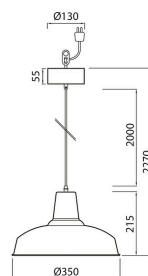

IP20

new

Loft

LOFT35 TAKARM E27 VI/SI

Takarmatur

Beskrivning av produktserien

Den industriella Loft-armaturen passar som allmänbelysning i t.ex. matsalen, köket, vardagsrummet eller sovrummet. Genom att välja monteringshöjd på skärmen bestämmer du hur brett ljuset sprids i rummet. Skärmens och takkupan har en matt metallfinish i målarvit eller mörkgrå. Sladden är försedd med lamppropp. Prova olika glödlampor och LED-ljuskällor – lampa med E27-sockel säljs separat.

Tekniska detaljer

Loft är en stilren hänglampa, perfekt för exempelvis matsalen. Skärm och stomme av stål, färg vit matt, insida silver. 2 m lång vit tygsladd med lamppropp. Förpackningen innehåller lamppropp och takkupa. Lampa med E27-sockel säljs separat (LED max 10,5 W).

Antal i förpackning

Förpackning 4 st

Nr 9610684

6 435 200 316 448

AIRAM