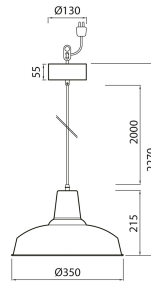

LOFT Ripustusvalaisin IP20; SL II; LED vaihdettava;  
Kotelo Teräs; Väri val/hop

SNRO	KOODI	KG	TUOTESARJA
9610684		1.16	LOFT

Asennus	
Soveltuu jonoasennukseen	Ei
Soveltuu päätetyöskentelyyn	Ei
Kotelointiluokka (IP)	IP20
Soveltuu turvavalaistukseen	Ei
Kytöntätapa	Muu

Rakenne	
Valonlähteen tyyppi	LED, vaihdettava
Sisältää valonlähteen	Ei
Lamppujen/moduulien lukumäärä	1
Lampunpidin	E27
Kotelon/suojuksen materiaali	Teräs
Rungon väri	Valkoinen
Valonlähteen energiatehokkuusluokka (EU-säännös 2019/2015)	Ei vaadita
Integroitu varateholähde	Ei
Sisältää ripustusosat	Kyllä
Ripustuksen pituus (min) (mm)	500
Ripustuksen pituus (max) (mm)	2000

Valotekniset tiedot	
Suoran/epäsuoran valon osuus ohjattavissa erikseen	Ei
Säädettävä värilämpötila	Ei
Säädettävä valovirta (lumen)	ei
Säädettävä valonjako	ei

Elinikä ja suorituskyky	
<b>Mitat</b>	
Leveys (mm)	350
Korkeus/syvyyys (mm)	215
Pituus (mm)	350
Halkaisija (mm)	350