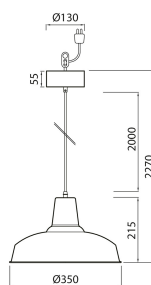

LOFT Inredningsarmatur IP20; SK II; LED utbytbar;  
Kapsling Stål; Färg vit/si

E-NUMMER	KOD	KG	PRODUKTLINJE
	9610684	1.16	LOFT

Montering	
Lämplig för rampmontage	Nej
Anpassad för bildskärmsarbete (EN 12464-1)	Nej
Kapslingsklass (IP)	IP20
Lämplig för nödbelysning	Nej
Typ anslutning	Övrigt

#### Livslängd och kapacitet

Mått	
Bredd (mm)	350
Höjd/djup (mm)	215
Längd (mm)	350
Diameter (mm)	350

Teknisk data	
Spänningstyp	AC
Märkspänning från (V)	220
Märkspänning till (V)	240
Skyddsklass (IEC 61140)	II
Lämplig för lampeffekt (min) (W)	1
Lämplig för lampeffekt (max) (W)	60