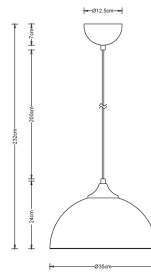

Eleda

Sisustusvalaisimet kultaisilla yksityiskohdilla

Klassiset ja ajattomat riippuvalaisimet kultaisilla yksityiskohdilla. Runkoväristä kolme eri vaihtoehtoa: musta mattapinta ja valkoinen sisäosa, kiiltävä beige pinta ja valkoinen sisäosa, kultainen mattapinta ja valkoinen sisäosa. Valaisimissa on E27-kantainen lampunpöytä, joten voit valita valaisimeen haluamasi lampun. Suosittelemme Airam SmartHome -sarjan lamppuja, joita voit säätää ja ajastaa haluamallasi tavalla puhelinsovelluksella. Tai tutustu 3-Step-DIM -lamppuihin, joita voit himmentää ihan tavallisella valokatkaisijalla!

SNRO	KOODI	KG	TUOTESARJA
9610685		1.38	Eleda

Asennus	
Soveltuu jonoasennukseen	Ei
Soveltuu päätetyöskentelyyn	Ei
Soveltuu turvalaistukseen	Ei
Kytöntätapa	Muu
Rakenne	
Valonlähteen tyyppi	LED, vaihdettava
Sisältää valonlähteen	Ei
Lamppujen/moduulien lukumäärä	1
Lampunpidin	E27
Kotelon/suojuksen materiaali	Teräs
Suojuksen materiaali	Ilman kantta
Integroitu varateholähde	Ei
Sisältää ripustusosat	Kyllä
Ripustuksen pituus (min) (mm)	1900
Ripustuksen pituus (max) (mm)	2000
Himmennys ja ohjaus	
Himmennys 0-10 V	Ei
Himmennys 1-10 V	Ei
Himmennys DALI	Ei
Himmennys DALI-2	Ei
Himmennys DMX	Ei
Himmennys DSI	Ei
Himmennys valmistajakohtainen	Ei
Himmennys verkkovirtamodulaatio	Ei
Himmennys laskevan reunan ohjaus	Ei
Himmennys nousevan reunan ohjaus	Ei
Apple HomeKit -yhteensopiva	Ei
Google Assistant -yhteensopiva	Ei
Amazon Alexa -yhteensopiva	Ei
IFTTT-tuki	Ei
Bluetooth -ohjattava	Ei
Valotekniset tiedot	
Säädettävä värilämpötila	Ei
Säädettävä valovirta (lumen)	ei
Säädettävä valonjako	ei
Elinikä ja suorituskyky	
Mitat	
Pituus (mm)	240
Halkaisija (mm)	350
Sähkötekniset tiedot	
Jännitetyyppi	AC
Nimellisjännitealue (min) (V)	220
Nimellisjännitealue (max) (V)	240
Suojausluokka (IEC 61140)	II
Soveltuu lampputeholle (min) (W)	1
Soveltuu lampputeholle (max) (W)	11