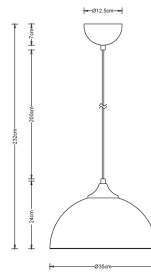

Eleda

Inredningsarmaturer med gulddetaljer

Klassiska och tidlösa pendelarmaturer med gulddetaljer. Tre olika alternativ för stomfärg: svart matt yta och vit insida, glansig beige yta och vit insida, guldfärgad matt yta och vit insida. Armaturerna har lamphållare med E27-sockel, så du kan välja önskad lampa för armaturen. Vi rekommenderar Airam SmartHome-seriens lampor, som du kan justera och tidsinställa som du vill med en telefonapp. Eller ta en titt på 3-Step-DIM-lamporna, som du kan dimma från en helt vanlig ljusbrytare!

E-NUMMER	KOD	KG	PRODUKTLINJE
7511784	9610685	1,38	Eleda

Montering	
Lämplig för rampmontage	Nej
Anpassad för bildskärmsarbete (EN 12464-1)	Nej
Lämplig för nödbelysning	Nej
Typ anslutning	Övrigt

Konstruktion	
Ljuskälla	LED utbytbar
Med ljuskälla	Nej
Lämplig för antal ljuskällor	1
Lamphållare/sockel	E27
Material hus/kapsling/stomme	Stål
Material kupa/kåpa	Utan kupa/kåpa
Integrerad nödströmförsörjning	Nej
Upphängning medlevereras	Ja
Pendellängd från (mm)	1900
Pendellängd till (mm)	2000

Fotometriska data	
Färg på ljus justerbar	Nej
Justerig ljusflöde	Nej
Justerbar ljusfördelning	Nej

Livslängd och kapacitet

Mått	
Längd (mm)	240
Diameter (mm)	350

Teknisk data	
Spänningstyp	AC
Märkspänning från (V)	220
Märkspänning till (V)	240
Skyddsklass (IEC 61140)	II
Lämplig för lampeffekt (min) (W)	1
Lämplig för lampeffekt (max) (W)	11