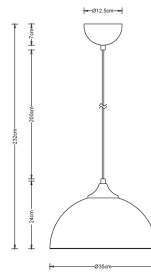

Eleda

Sisustusvalaisimet kultaisilla yksityiskohdilla

Klassiset ja ajattomat riippuvalaisimet kultaisilla yksityiskohdilla. Runkoväristä kolme eri vaihtoehtoa: musta mattapinta ja valkoinen sisäosa, kiiltävä beige pinta ja valkoinen sisäosa, kultainen mattapinta ja valkoinen sisäosa. Valaisimissa on E27-kantainen lampunpitiin, joten voit valita valaisimeen haluamasi lampun. Suosittelemme Airam SmartHome -sarjan lamppuja, joita voit säätää ja ajastaa haluamallasi tavalla puhelinsovelluksella. Tai tutustu 3-Step-DIM -lamppuihin, joita voit himmentää ihan tavallisella valokatkaisijalla!

SNRO	KOODI	KG	TUOTESARJA
9610686		1.38	Eleda

Asennus	
Soveltuu jonoasennukseen	Ei
Soveltuu päätetyöskentelyyn	Ei
Soveltuu turvalaistukseen	Ei
Kytöntätapa	Muu
Rakenne	
Valonlähteen tyyppi	LED, vaihdettava
Sisältää valonlähteen	Ei
Lamppujen/moduulien lukumäärä	1
Lampunpidin	E27
Kotelon/suojuksen materiaali	Teräs
Suojuksen materiaali	Ilman kantta
Integroitu varateholähde	Ei
Sisältää ripustusosat	Kyllä
Ripustuksen pituus (min) (mm)	1900
Ripustuksen pituus (max) (mm)	2000
Himmennys ja ohjaus	
Himmennys 0-10 V	Ei
Himmennys 1-10 V	Ei
Himmennys DALI	Ei
Himmennys DALI-2	Ei
Himmennys DMX	Ei
Himmennys DSI	Ei
Himmennys valmistajakohtainen	Ei
Himmennys verkkovirtamodulaatio	Ei
Himmennys laskevan reunan ohjaus	Ei
Himmennys nousevan reunan ohjaus	Ei
Apple HomeKit -yhteensopiva	Ei
Google Assistant -yhteensopiva	Ei
Amazon Alexa -yhteensopiva	Ei
IFTTT-tuki	Ei
Bluetooth -ohjattava	Ei
Valotekniset tiedot	
Säädettävä värilämpötila	Ei
Säädettävä valovirta (lumen)	ei
Säädettävä valonjako	ei
Elinikä ja suorituskyky	
Mitat	
Pituus (mm)	240
Halkaisija (mm)	350
Sähkötekniset tiedot	
Jännitetyyppi	AC
Nimellisjännitealue (min) (V)	220
Nimellisjännitealue (max) (V)	240
Suojausluokka (IEC 61140)	II
Soveltuu lampputeholle (min) (W)	1
Soveltuu lampputeholle (max) (W)	11