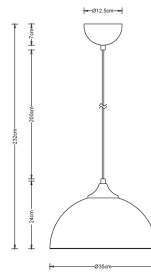

Eleda

Inredningsarmaturer med gulddetaljer

Klassiska och tidlösa pendelarmaturer med gulddetaljer. Tre olika alternativ för stomfärg: svart matt yta och vit insida, glansig beige yta och vit insida, guldfärgad matt yta och vit insida. Armaturerna har lamphållare med E27-sockel, så du kan välja önskad lampa för armaturen. Vi rekommenderar Airam SmartHome-seriens lampor, som du kan justera och tidsinställa som du vill med en telefonapp. Eller ta en titt på 3-Step-DIM-lamporna, som du kan dimma från en helt vanlig ljusbrytare!

E-NUMMER	KOD	KG	PRODUKTLINJE
7511785	9610686	1,38	Eleda

Montering	
Lämplig för rampmontage	Nej
Anpassad för bildskärmsarbete (EN 12464-1)	Nej
Lämplig för nödbelysning	Nej
Typ anslutning	Övrigt

Konstruktion	
Ljuskälla	LED utbyttbar
Med ljuskälla	Nej
Lämplig för antal ljuskällor	1
Lamphållare/sockel	E27
Material hus/kapsling/stomme	Stål
Material kupa/kåpa	Utan kupa/kåpa
Integrerad nödströmförsörjning	Nej
Upphängning medlevereras	Ja
Pendellängd från (mm)	1900
Pendellängd till (mm)	2000

Fotometriska data	
Färg på ljus justerbar	Nej
Justerig ljusflöde	Nej
Justerbar ljusfördelning	Nej

Livslängd och kapacitet

Mått	
Längd (mm)	240
Diameter (mm)	350

Teknisk data	
Spänningstyp	AC
Märkspänning från (V)	220
Märkspänning till (V)	240
Skyddsklass (IEC 61140)	II
Lämplig för lampeffekt (min) (W)	1
Lämplig för lampeffekt (max) (W)	11