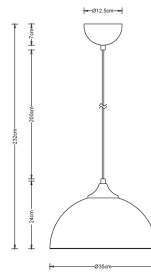

Eleda

Sisustusvalaisimet kultaisilla yksityiskohdilla

Klassiset ja ajattomat riippuvalaisimet kultaisilla yksityiskohdilla. Runkoväristä kolme eri vaihtoehtoa: musta mattapinta ja valkoinen sisäosa, kiiltävä beige pinta ja valkoinen sisäosa, kultainen mattapinta ja valkoinen sisäosa. Valaisimissa on E27-kantainen lampunpitiin, joten voit valita valaisimeen haluamasi lampun. Suosittelemme Airam SmartHome -sarjan lamppuja, joita voit säätää ja ajastaa haluamallasi tavalla puhelinsovelluksella. Tai tutustu 3-Step-DIM -lamppuihin, joita voit himmentää ihan tavallisella valokatkaisijalla!

SNRO	KOODI	KG	TUOTESARJA
9610687		1.38	Eleda

Asennus	
Soveltuu jonoasennukseen	Ei
Soveltuu päätetyöskentelyyn	Ei
Soveltuu turvalaistukseen	Ei
Kytöntätapa	Muu
Rakenne	
Valonlähteen tyyppi	LED, vaihdettava
Sisältää valonlähteen	Ei
Lamppujen/moduulien lukumäärä	1
Lampunpidin	E27
Kotelon/suojuksen materiaali	Teräs
Suojuksen materiaali	Ilman kantta
Integroitu varateholähde	Ei
Sisältää ripustusosat	Kyllä
Ripustuksen pituus (min) (mm)	1900
Ripustuksen pituus (max) (mm)	2000
Himmennys ja ohjaus	
Himmennys 0-10 V	Ei
Himmennys 1-10 V	Ei
Himmennys DALI	Ei
Himmennys DALI-2	Ei
Himmennys DMX	Ei
Himmennys DSI	Ei
Himmennys valmistajakohtainen	Ei
Himmennys verkkovirtamodulaatio	Ei
Himmennys laskevan reunan ohjaus	Ei
Himmennys nousevan reunan ohjaus	Ei
Apple HomeKit -yhteensopiva	Ei
Google Assistant -yhteensopiva	Ei
Amazon Alexa -yhteensopiva	Ei
IFTTT-tuki	Ei
Bluetooth -ohjattava	Ei
Valotekniset tiedot	
Säädettävä värilämpötila	Ei
Säädettävä valovirta (lumen)	ei
Säädettävä valonjako	ei
Elinikä ja suorituskyky	
Mitat	
Pituus (mm)	240
Halkaisija (mm)	350
Sähkötekniset tiedot	
Jännitetyyppi	AC
Nimellisjännitealue (min) (V)	220
Nimellisjännitealue (max) (V)	240
Suojausluokka (IEC 61140)	II
Soveltuu lampputeholle (min) (W)	1
Soveltuu lampputeholle (max) (W)	11