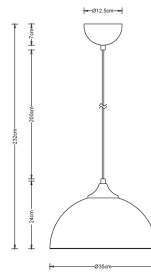

Eleda

Inredningsarmaturer med gulddetaljer

Klassiska och tidlösa pendelarmaturer med gulddetaljer. Tre olika alternativ för stomfärg: svart matt yta och vit insida, glansig beige yta och vit insida, guldfärgad matt yta och vit insida. Armaturerna har lamphållare med E27-sockel, så du kan välja önskad lampa för armaturen. Vi rekommenderar Airam SmartHome-seriens lampor, som du kan justera och tidsinställa som du vill med en telefonapp. Eller ta en titt på 3-Step-DIM-lamporna, som du kan dimma från en helt vanlig ljusbrytare!

E-NUMMER	KOD	KG	PRODUKTLINJE
7511786	9610687	1,38	Eleda

Montering	
Lämplig för rampmontage	Nej
Anpassad för bildskärmsarbete (EN 12464-1)	Nej
Lämplig för nödbelysning	Nej
Typ anslutning	Övrigt

Konstruktion	
Ljuskälla	LED utbyttbar
Med ljuskälla	Nej
Lämplig för antal ljuskällor	1
Lamphållare/sockel	E27
Material hus/kapsling/stomme	Stål
Material kupa/kåpa	Utan kupa/kåpa
Integrerad nödströmförsörjning	Nej
Upphängning medlevereras	Ja
Pendellängd från (mm)	1900
Pendellängd till (mm)	2000

Fotometriska data	
Färg på ljus justerbar	Nej
Justerad ljusflöde	Nej
Justerbar ljusfördelning	Nej

Livslängd och kapacitet

Mått	
Längd (mm)	240
Diameter (mm)	350

Teknisk data	
Spänningstyp	AC
Märkspänning från (V)	220
Märkspänning till (V)	240
Skyddsklass (IEC 61140)	II
Lämplig för lampeffekt (min) (W)	1
Lämplig för lampeffekt (max) (W)	11