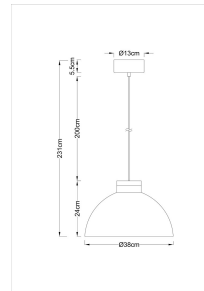

SNRO	KOODI	KG	TUOTESARJA
9610688		1.59	Anoom

Asennus	
Soveltuu jonoasennukseen	Ei
Soveltuu päätetyöskentelyyn	Ei
Soveltuu turvalaistukseen	Ei
Kytöntätapa	Muu

Rakenne	
Valonlähteen tyyppi	LED, vaihdettava
Sisältää valonlähteen	Ei
Lamppujen/moduulien lukumäärä	1
Lampunpidin	E27
Kotelon/suojuksen materiaali	Teräs
Suojuksen materiaali	Ilman kantta
Integroitu varateholähde	Ei
Sisältää ripustusosat	Kyllä
Ripustuksen pituus (min) (mm)	1900
Ripustuksen pituus (max) (mm)	2000

Valotekniset tiedot	
Säädettävä värilämpötila	Ei
Säädettävä valovirta (lumen)	ei
Säädettävä valonjako	ei

Elinikä ja suorituskyky

Mitat	
Pituus (mm)	230
Halkaisija (mm)	380

Sähkötekniset tiedot	
Jännitetyyppi	AC
Nimellisjännitealue (min) (V)	220
Nimellisjännitealue (max) (V)	240
Suojausluokka (IEC 61140)	II