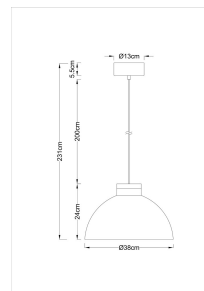

Anoom

Inredningsarmaturer med trädetaljer

Klassiska och tidlösa pendelarmaturer med trädetaljer, kupans diameter 38 cm. Det finns tre olika alternativ för stomfärg: svart matt yta och vit insida, beige matt yta och beige insida, grön matt yta och vit insida. Armaturerna har lamphållare med E27-sockel, så du kan välja önskad lampa för armaturen. Vi rekommenderar Airam SmartHome-seriens lampor, som du kan justera och tidsinställa som du vill med en telefonapp. Eller ta en titt på 3-Step-DIM-lamporna, som du kan dimma från en helt vanlig ljusbrytare!

E-NUMMER	KOD	KG	PRODUKTLINJE
7511787	9610688	1.59	Anoom

Montering	
Lämplig för rampmontage	Nej
Anpassad för bildskärmsarbete (EN 12464-1)	Nej
Lämplig för nödbelysning	Nej
Typ anslutning	Övrigt

Konstruktion	
Ljuskälla	LED utbytbar
Med ljuskälla	Nej
Lämplig för antal ljuskällor	1
Lamphållare/sockel	E27
Material hus/kapsling/stomme	Stål
Material kupa/kåpa	Utan kupa/kåpa
Integrerad nödströmförsörjning	Nej
Upphängning medlevereras	Ja
Pendellängd från (mm)	1900
Pendellängd till (mm)	2000

Fotometriska data	
Färg på ljus justerbar	Nej
Justerig ljusflöde	Nej
Justerbar ljusfördelning	Nej

Livslängd och kapacitet

Mått	
Längd (mm)	230
Diameter (mm)	380

Teknisk data	
Spänningstyp	AC
Märkspänning från (V)	220
Märkspänning till (V)	240
Skyddsklass (IEC 61140)	II