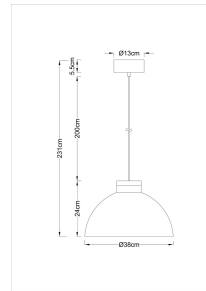

SNRO	KOODI	KG	TUOTESARJA
9610689		1.59	Anoom

Asennus	
Soveltuu jonoasennukseen	Ei
Soveltuu päätetyöskentelyyn	Ei
Soveltuu turvalaistukseen	Ei
Kytöntäpät	Muu

Rakenne	
Valonlähteen tyyppi	LED, vaihdettava
Sisältää valonlähteen	Ei
Lamppujen/moduulien lukumäärä	1
Lampunpidin	E27
Kotelon/suojuksen materiaali	Teräs
Suojuksen materiaali	Ilman kantta
Integroitu varateholähde	Ei
Sisältää ripustusosat	Kyllä
Ripustuksen pituus (min) (mm)	1900
Ripustuksen pituus (max) (mm)	2000

Valotekniset tiedot	
Säädettävä värilämpötila	Ei
Säädettävä valovirta (lumen)	ei
Säädettävä valonjako	ei

Elinikä ja suorituskyky

Mitat	
Pituus (mm)	230
Halkaisija (mm)	380

Sähkötekniset tiedot	
Jännitetyyppi	AC
Nimellisjännitealue (min) (V)	220
Nimellisjännitealue (max) (V)	240
Suojausluokka (IEC 61140)	II