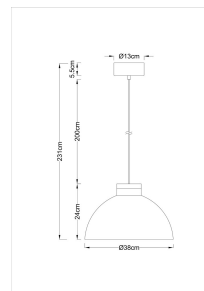

Anoom

Inredningsarmaturer med trädetaljer

Klassiska och tidlösa pendelarmaturer med trädetaljer, kupans diameter 38 cm. Det finns tre olika alternativ för stomfärg: svart matt yta och vit insida, beige matt yta och beige insida, grön matt yta och vit insida. Armaturerna har lamphållare med E27-sockel, så du kan välja önskad lampa för armaturen. Vi rekommenderar Airam SmartHome-seriens lampor, som du kan justera och tidsinställa som du vill med en telefonapp. Eller ta en titt på 3-Step-DIM-lamporna, som du kan dimma från en helt vanlig ljusbrytare!

| E-NUMMER | KOD | KG | PRODUKTLINJE |
|----------|---------|------|--------------|
| 7511788 | 9610689 | 1.59 | Anoom |

| Montering | |
|--|--------|
| Lämplig för rampmontage | Nej |
| Anpassad för bildskärmsarbete (EN 12464-1) | Nej |
| Lämplig för nödbelysning | Nej |
| Typ anslutning | Övrigt |

| Fotometriska data | |
|--------------------------|-----|
| Färg på ljus justerbar | Nej |
| Justerig ljusflöde | Nej |
| Justerbar ljusfördelning | Nej |

Livslängd och kapacitet

| Mått | |
|---------------|-----|
| Längd (mm) | 230 |
| Diameter (mm) | 380 |