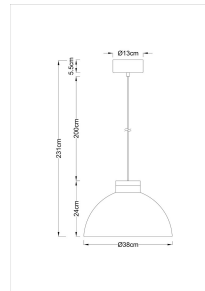

SNRO	KOODI	KG	TUOTESARJA
9610690		1.59	Anoom

Asennus	
Soveltuu jonoasennukseen	Ei
Soveltuu päätetyöskentelyyn	Ei
Soveltuu turvalaistukseen	Ei
Kytöntäpätapa	Muu

Rakenne	
Valonlähteen tyyppi	LED, vaihdettava
Sisältää valonlähteen	Ei
Lamppujen/moduulien lukumäärä	1
Lampunpidin	E27
Kotelon/suojuksen materiaali	Teräs
Suojuksen materiaali	Ilman kantta
Integroitu varateholähde	Ei
Sisältää ripustusosat	Kyllä
Ripustuksen pituus (min) (mm)	1900
Ripustuksen pituus (max) (mm)	2000

#### Elinikä ja suorituskyky

Mitat	
Pituus (mm)	230
Halkaisija (mm)	380

Sähkötekniset tiedot	
Jännitetyyppi	AC
Nimellisjännitealue (min) (V)	220
Nimellisjännitealue (max) (V)	240
Suojausluokka (IEC 61140)	II