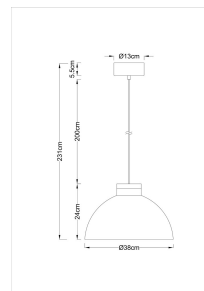

Anoom

Inredningsarmaturer med trädetaljer

Klassiska och tidlösa pendelarmaturer med trädetaljer, kupans diameter 38 cm. Det finns tre olika alternativ för stomfärg: svart matt yta och vit insida, beige matt yta och beige insida, grön matt yta och vit insida. Armaturerna har lamphållare med E27-sockel, så du kan välja önskad lampa för armaturen. Vi rekommenderar Airam SmartHome-seriens lampor, som du kan justera och tidsinställa som du vill med en telefonapp. Eller ta en titt på 3-Step-DIM-lamporna, som du kan dimma från en helt vanlig ljusbrytare!

E-NUMMER	KOD	KG	PRODUKTLINJE
7511789	9610690	1.59	Anoom

Montering	
Lämplig för rampmontage	Nej
Anpassad för bildskärmsarbete (EN 12464-1)	Nej
Lämplig för nödbelysning	Nej
Typ anslutning	Övrigt

Konstruktion	
Ljuskälla	LED utbytbar
Med ljuskälla	Nej
Lämplig för antal ljuskällor	1
Lamphållare/sockel	E27
Material hus/kapsling/stomme	Stål
Material kupa/kåpa	Utan kupa/kåpa
Integrerad nödströmförsörjning	Nej
Upphängning medlevereras	Ja
Pendellängd från (mm)	1900
Pendellängd till (mm)	2000

Fotometriska data	
Färg på ljus justerbar	Nej
Justerig ljusflöde	Nej
Justerbar ljusfördelning	Nej

Livslängd och kapacitet

Mått	
Längd (mm)	230
Diameter (mm)	380

Teknisk data	
Spänningstyp	AC
Märkspänning från (V)	220
Märkspänning till (V)	240
Skyddsklass (IEC 61140)	II