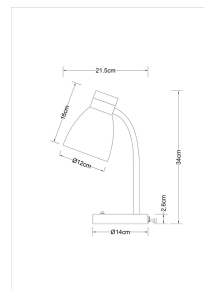

Anoom

E27 MAX 20W

Pöytävalaisimet puisilla yksityiskohdilla

Sievä pöytävalaisin, jossa puiset yksityiskohdat. Kuvun halkaisija 12 cm, valaisimen korkeus 34 cm. Runkoväristä saatavilla kaksi eri vaihtoehtoa: musta ja beige. Valaisimissa on E27-kantainen lampunpidin, parhaiten tähän valaisimeen sopii P45-kupuinen lamppu. Valitse valaisimeen sopivan lampun Airamin laajasta led-valikoimasta. Suosittelemme Airam SmartHome -sarjan lamppeja, joita voit säätää ja ajastaa haluamallasi tavalla puhelinsovelluksella. Tai tutustu 3-Step-DIM -lamppuihin, joita voit himmentää ihan tavallisella valokatkaisijalla!

E27 MAX 20W			
SNRO	KOODI	KG	TUOTESARJA
9610691		1.15	Anoom

E27 MAX 20W

EC000302

Asennus	
Valaisintyyppi	Pöytävalaisin
Asennustapa	Jalusta
Seinäasennus	Ei
Soveltuu päätetyöskentelyyn	Ei
Kytkenä pistoliitinjärjestelmällä	Kyllä

Himmennys ja ohjaus	
Himmennettävä	Ei
Ilman himmennystoimintoa	Kyllä

Valotekniset tiedot	
Valonjako	Ei ole

Elinikä ja suorituskyky	
--------------------------------	--

Mitat	
Korkeus/syvyys (mm)	340
Halkaisija (mm)	120