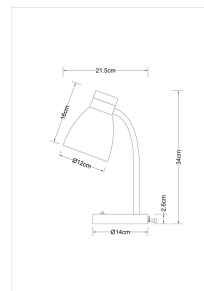

Anoom

E27 MAX 20W

Bordsarmaturer med trädetaljer

En nätt bordsarmatur med detaljer i trä Kupans diameter 12 cm, armaturens höjd 34 cm. Det finns två olika alternativ för stomfärg: svart och beige. Armaturerna har en lamphållare med E27-socket, och en P45-formad lampa passar bäst för denna armatur. Välj en lämplig lampa från Airams breda LED-sortiment. Vi rekommenderar Airam SmartHome-seriens lampor, som du kan justera och tidsinställa som du vill med en telefonapp. Eller ta en titt på 3-Step-DIM-lamporna, som du kan dimma från en helt vanlig ljusbrytare!

E27 MAX 20W

E-NUMMER	KOD	KG	PRODUKTLINJE
7511790	9610691	1.15	Anoom

E27 MAX 20W

EC000302

Montering	
Typ av belysning	Skrivbordslampa
Monteringsmetod	Fotplatta
Lämplig för väggmontering	Nej
Anpassad för bildskärmsarbete (EN 12464-1)	Nej
Elanslutning med kontaktsystem	Ja

Dimning och styrning	
Dimningsbar	Nej
Dimmerfunktion saknas	Ja

Fotometriska data	
Ljusfördelare/spridare	Ingen

Livslängd och kapacitet

Mått	
Höjd/djup (mm)	340
Diameter (mm)	120

Teknisk data	
Spänningstyp	AC
Märkspänning från (V)	220
Märkspänning till (V)	240
Lämplig för lampeffekt (min) (W)	1
Lämplig för lampeffekt (max) (W)	10
Max. systemeffekt (W)	10