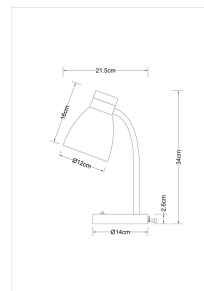

## E27 MAX 20W

Pöytävalaisimet puisilla yksityiskohdilla

Sievä pöytävalaisin, jossa puiset yksityiskohdat. Kuvun halkaisija 12 cm, valaisimen korkeus 34 cm. Runkoväristä saatavilla kaksi eri vaihtoehtoa: musta ja beige. Valaisimissa on E27-kantainen lampunpidin, parhaiten tähän valaisimeen sopii P45-kupuinen lamppu. Valitse valaisimeen sopivan lampun Airamin laajasta led-valikoimasta. Suosittelemme Airam SmartHome -sarjan lamppeja, joita voit säätää ja ajastaa haluamallasi tavalla puhelinsovelluksella. Tai tutustu 3-Step-DIM -lamppuihin, joita voit himmentää ihan tavallisella valokatkaisijalla!

### E27 MAX 20W

SNRO	KOODI	KG	TUOTESARJA
9610692		1.15	Anoom

**E27 MAX 20W**

EC000302

<b>Asennus</b>	
Valaisintyyppi	Pöytävalaisin
Asennustapa	Jalusta
Seinäasennus	Ei
Soveltuu päätetyöskentelyyn	Ei
Kytkenä pistoliitinjärjestelmällä	Kyllä

<b>Himmennys ja ohjaus</b>	
Himmennettävä	Ei
Ilman himmennystoimintoa	Kyllä

<b>Valotekniset tiedot</b>	
Valonjako	Ei ole

<b>Elinikä ja suorituskyky</b>	
--------------------------------	--

<b>Mitat</b>	
Korkeus/syvyys (mm)	340
Halkaisija (mm)	120