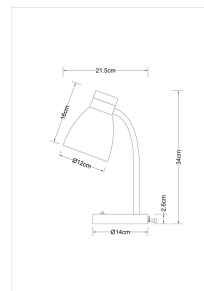

## E27 MAX 20W

Bordsarmaturer med trädetaljer

En nätt bordsarmatur med detaljer i trä Kupans diameter 12 cm, armaturens höjd 34 cm. Det finns två olika alternativ för stomfärg: svart och beige. Armaturerna har en lamphållare med E27-socket, och en P45-formad lampa passar bäst för denna armatur. Välj en lämplig lampa från Airams breda LED-sortiment. Vi rekommenderar Airam SmartHome-seriens lampor, som du kan justera och tidsinställa som du vill med en telefonapp. Eller ta en titt på 3-Step-DIM-lamporna, som du kan dimma från en helt vanlig ljusbrytare!

### E27 MAX 20W

E-NUMMER	KOD	KG	PRODUKTLINJE
7511791	9610692	1.15	Anoom

E27 MAX 20W  
EC000302

Montering	
Typ av belysning	Skrivbordslampa
Monteringsmetod	Fotplatta
Lämplig för väggmontering	Nej
Anpassad för bildskärmsarbete (EN 12464-1)	Nej
Elanslutning med kontaktsystem	Ja

#### Livslang och kapacitet

Mått	
Höjd/djup (mm)	340
Diameter (mm)	120

Teknisk data	
Spänningstyp	AC
Märkspänning från (V)	220
Märkspänning till (V)	240
Lämplig för lampeffekt (min) (W)	1
Lämplig för lampeffekt (max) (W)	10
Max. systemeffekt (W)	10