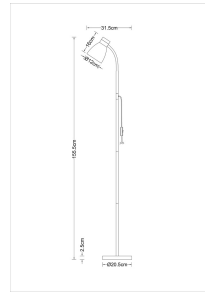

## Jalkavalaisimet puisilla yksityiskohdilla

Jalkavalaisin puisilla yksityiskohdilla. Kuvun halkaisija 12 cm, valaisimen korkeus 155 cm. Runkoväristä saatavilla kaksi eri vaihtoehtoa: musta ja beige. Valaisimissa on E27-kantainen lampunpidin, parhaiten tähän valaisimeen sopii P45-kupuinen lamppu. Valitse valaisimeen sopivan lampun Airamien laajasta led-valikoimasta. Suosittelemme Airam SmartHome -sarjan lamppeja, joita voit säätää ja ajastaa haluamallasi tavalla puhelinsovelluksella. Tai tutustu 3-Step-DIM -lamppuihin, joita voit himmentää ihan tavallisella valokatkaisijalla!

SNRO	KOODI	KG	TUOTESARJA
9610693		3.28	

EC000300

Asennus

Rakenne

Himmennys ja ohjaus

Valotekniset tiedot

Elinikä ja suorituskyky

Mitat