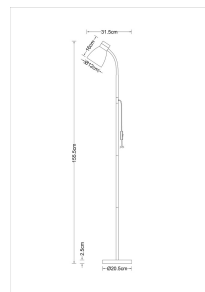

Golvarmaturer med trädetaljer

Golvarmatur med trädetaljer. Kupans diameter 12 cm, armaturens höjd 155 cm. Det finns två olika alternativ för stomfärg: svart och beige. Armaturerna har en lamphållare med E27-sockel, och en P45-formad lampa passar bäst för denna armatur. Välj en lämplig lampa från Airamns breda LED-sortiment. Vi rekommenderar Airam SmartHome-seriens lampor, som du kan justera och tidsinställa som du vill med en telefonapp. Eller ta en titt på 3-Step-DIM-lamporna, som du kan dimma från en helt vanlig ljusbrytare!

E-NUMMER	KOD	KG	PRODUKTLINJE
7511792	9610693	3.28	

EC000300

Montering

Konstruktion

Dimning och styrning

Fotometriska data

Livslängd och kapacitet

Mått

Teknisk data