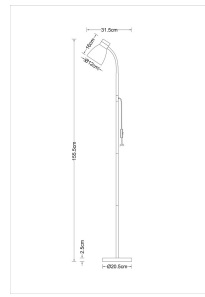

Jalkavalaisimet puisilla yksityiskohdilla

Jalkavalaisin puisilla yksityiskohdilla. Kuvun halkaisija 12 cm, valaisimen korkeus 155 cm. Runkoväristä saatavilla kaksi eri vaihtoehtoa: musta ja beige. Valaisimissa on E27-kantainen lampunpidin, parhaiten tähän valaisimeen sopii P45-kupuinen lamppu. Valitse valaisimeen sopivan lampun Airamien laajasta led-valikoimasta. Suosittelemme Airam SmartHome -sarjan lamppeja, joita voit säätää ja ajastaa haluamallasi tavalla puhelinsovelluksella. Tai tutustu 3-Step-DIM -lamppuihin, joita voit himmentää ihan tavallisella valokatkaisijalla!

SNRO	KOODI	KG	TUOTESARJA
9610694		3.28	

EC000300

Asennus

Rakenne

Himmennys ja ohjaus

Valotekniset tiedot

Elinikä ja suorituskyky

Mitat