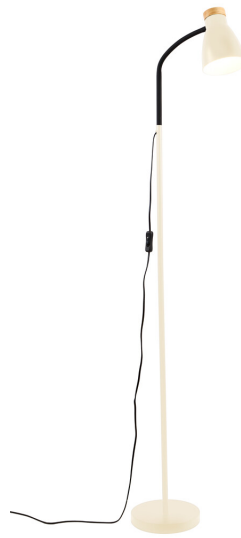

Jalkavalaisimet puisilla yksityiskohdilla

Jalkavalaisin puisilla yksityiskohdilla. Kuvun halkaisija 12 cm, valaisimen korkeus 155 cm. Runkoväristä saatavilla kaksi eri vaihtoehtoa: musta ja beige. Valaisimissa on E27-kantainen lampunpidin, parhaiten tähän valaisimeen sopii P45-kupuinen lamppu. Valitse valaisimeen sopivan lampun Airamien laajasta led-valikoimasta. Suosittelemme Airam SmartHome -sarjan lamppeja, joita voit säätää ja ajastaa haluamallasi tavalla puhelinsovelluksella. Tai tutustu 3-Step-DIM -lamppuihin, joita voit himmentää ihan tavallisella valokatkaisijalla!

SNRO	KOODI	KG	TUOTESARJA
9610694		3.28	

EC000300

Asennus

Rakenne

Himmennys ja ohjaus

Valotekniset tiedot

Elinikä ja suorituskyky

Mitat