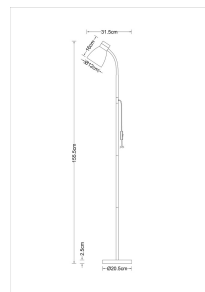

## Golvarmaturer med trädetaljer

Golvarmatur med trädetaljer. Kupans diameter 12 cm, armaturens höjd 155 cm. Det finns två olika alternativ för stomfärg: svart och beige. Armaturerna har en lamphållare med E27-sockel, och en P45-formad lampa passar bäst för denna armatur. Välj en lämplig lampa från Airamns breda LED-sortiment. Vi rekommenderar Airam SmartHome-seriens lampor, som du kan justera och tidsinställa som du vill med en telefonapp. Eller ta en titt på 3-Step-DIM-lamporna, som du kan dimma från en helt vanlig ljusbrytare!

E-NUMMER	KOD	KG	PRODUKTLINJE
7511793	9610694	3.28	

EC000300

Montering

Konstruktion

Dimning och styrning

Fotometriska data

Livslängd och kapacitet

Mått

Teknisk data