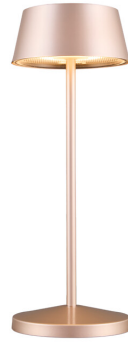

160LM 3,3W 3000K USB-C RG

Ladattava pöytävalaisin

Ladattava pienikokoinen ja helppokäyttöinen pöytävalaisin. Luo tunnelmallista valoa kodin sisätiloihin. Loistaa valkoista valoa (3000 K), jota voi himmentää portaattomasti painamalla pitkään on/off-hipaisukytkimestä. Runkoväristä saatavilla kolme eri vaihtoehtoa: musta, valkoinen ja ruusukulta. Jalustassa USB-C-latausportti, latausjohto sisältyy pakkaukseen, mutta muuntaja ei sisälly. Koko latausjalustan kanssa: Ø 11 cm, korkeus 30,5 cm.

160LM 3,3W 3000K USB-C RG

SNRO	KOODI	KG	TUOTESARJA
9610700		0.75	

Asennus	
Valaisintyyppi	Pöytävalaisin
Asennustapa	Jalusta
Seinäasennus	Ei
Soveltuu päätetyöskentelyyn	Ei
Kytkenä pistoliitinjärjestelmällä	Ei

Rakenne	
Säädettävä	Ei
Taivutettava	Ei
Säädettävä korkeus	Ei
Valonlähteen tyyppi	LED, kiinteä
Sisältää valonlähteen	Kyllä
Lamppujen/moduulien lukumäärä	1
Lampunpidin	Muu
Kotelon/suojuksen materiaali	Teräs
Rungon väri	Kulta
Suojuksen materiaali	Opaalimuovi
Sisältää kytkimen	Kyllä
Sisältää pistorasian	Ei
Valonlähteen energiatehokkuusluokka (EU-säännös 2019/2015)	G