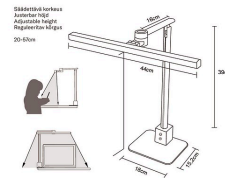

Trina

TRINA PÖYTÄVAL. 45 600LM VALK.

Pöytävalo

Tuotesarjan kuvaus

Tietokoneen tai kannettavan tietokoneen näytön yläpuolelle siististi asettuva palkkimainen työpöytävalo. Valo ei häikäise tai heijasta, vaan kohdistuu juuri sopivasti alas näppäimistöille ja työtasollesi, parantaen näkyvyyttäsi olennaiseen. Viileän valkoinen valo pitää virkeänä! Valo säätyy portaittain: valkoinen (3000 K), viileä valkoinen (4000 K), kylmä valkoinen (6500 K). Myös valon kirkkautta voi säätää 3-portaisesti (100 % - 40 % - 10 %). Muistitoiminto: kun valaisimen sammuttaa, se syttyy seuraavan kerran samalla valoasetuksella. Huippuhyvä värintoisto, CRI>95! Jalustassa USB-A -latausportti, jonka avulla voit ladata esim. puhelintasi tai muuta mobiililaitetta.

Tuotteen tekniset tiedot

Trina pöytävalaisin kohdistaa valon työtasolle häikäisemättä ja heijastamatta. Materiaali metalli, valkoinen. Valopalkin leveys 45 cm, pöytävalon korkeus 39 cm. Led kiinteä 600 lm, 10 W, 3CCT 3000 K - 4000 K - 6500 K. CRI>95. Portaittain himmennettävä (100 % - 40 % - 10 % valoteho). USB-A -latausportti 5 V 1 A. Johdon pituus 1,8 m.

Myyntierä

Paketti 3 kpl

Laatikko 6 kpl

Nro 9610701

6 4 3 5 2 0 0 3 1 6 6 1 5

AIRAM