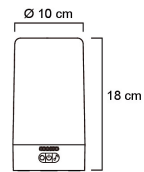

SNRO	KOODI	KG	TUOTESARJA
9610702		0.24	

**Asennus**

Valaisintyyppi	Pöytävalaisin
Seinäasennus	Ei
Soveltuu päätetyöskentelyyn	Ei

**Rakenne**

Säädettävä	Ei
Taivutettava	Ei
Säädettävä korkeus	Ei
Valonlähteen tyyppi	LED, kiinteä
Sisältää valonlähteen	Kyllä

**Himmennys ja ohjaus****Valotekniset tiedot****Elinikä ja suorituskyky****Mitat**

Korkeus/syvyys (mm)	180
Halkaisija (mm)	100

**Sähkötekniset tiedot**

Jännitetyyppi	DC
Nimellisjännitealue (min) [V]	5
Nimellisjännitealue (max) [V]	5