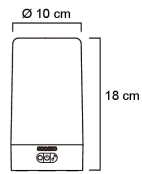

E-NUMMER	KOD	KG	PRODUKTLINJE
9610702	0.24		

**Montering**

Typ av belysning	Skrivbordslampa
Lämplig för väggmontering	Nej
Anpassad för bildskärmsarbete (EN 12464-1)	Nej

**Konstruktion**

Justerbar	Nej
Böjbar	Nej
Justerbar höjd	Nej
Ljuskälla	LED ej utbytbar
Med ljuskälla	Ja

**Dimning och styrning****Fotometriska data****Livslängd och kapacitet****Mått**

Höjd/djup (mm)	180
Diameter (mm)	100

**Teknisk data**

Spänningstyp	DC
Märkspänning från (V)	5
Märkspänning till (V)	5