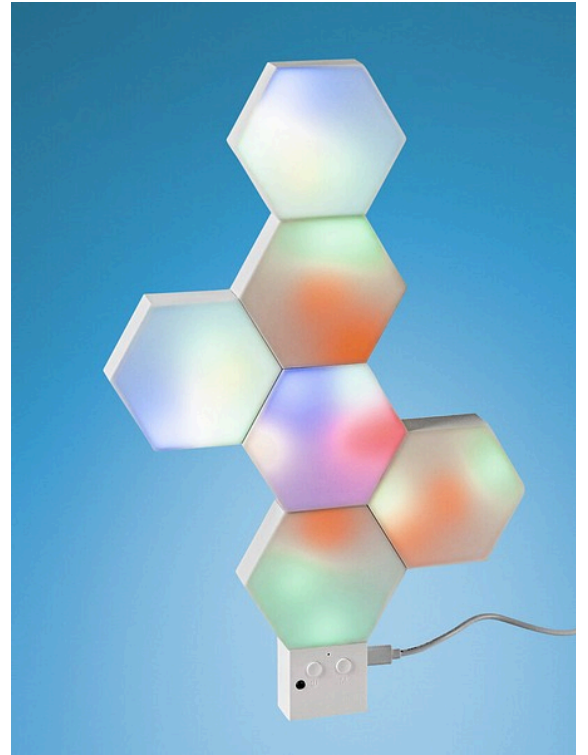

Puzzle

SMARTHOME PUZZLE PÖYTÄVALO

Airam SmartHome valopaneelit, 6 kpl

Tuotesarjan kuvaus

Tuo väriä kotiin RGBIC-tekniikalla hyödyntävillä Airam SmartHome -valopaneelilla. Valopaneelilla saat aikaan kirkkaita värejä ja upeita valaistusefektejä. Jokainen pakkaus sisältää 6 paneelia, joita voit asetella luovasti itse. Yksittäisen paneelin koko: leveys 86,6 mm, korkeus 75 mm. Pakkaus sisältää lisäksi pöytäjalustan ja seinätarrat valojen vapaaseen sijoitteluun. Toimiakseen, valojen on oltava toisissaan kiinni, mutta kaikkia kuutta paneelia ei tarvitse yhdessä valokokonaisuudessa käyttää. Valopaneelit toimivat turvallisesti DC 5V USB-kaapelilla, joka sisältyy pakkaukseen. Paneelit ovat helppo asentaa. Valaistusta voi ohjata kätevästi joko Airam SmartHome -sovelluksella tai mukana tulevalla kaukosäätimellä. Voit säätää värejä, kirkkautta ja tiloja sekä hyödyntää musiikkisynkronointitoimintoa, joka yhdistää valot ja musiikin täydelliseksi kokonaisuudeksi.

Tuotteen tekniset tiedot

Kuuden valopaneelin kokonaisuus, jota voi yhdistellä haluamallaan tavalla. Yksittäisen paneelin koko: lev. 86,6, kork. 75 mm. Ohjaa valoja joko Airam SmartHome -sovelluksella tai mukana tulevalla kaukosäätimellä. Hyödyntää RGBIC-tekniikkaa. Musiikkitoiminto. Sisäkäyttöön, IP20. Virtalähde: DC 5V, USB-A-kaapeli (sisältyy pakkaukseen). Mukana pöytäjalusta ja seinätarrat.