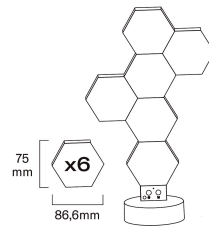

SNRO	KOODI	KG	TUOTESARJA
9610703		0.435	

EC000302

Asennus

Valaisintyyppi	Pöytävalaisin
Seinäasennus	Kyllä

Rakenne

Valonlähteen tyyppi	LED, kiinteä
Sisältää valonlähteen	Kyllä

Himmennys ja ohjaus

Valotekniset tiedot

Elinikä ja suorituskyky

Mitat

Sähkötekniset tiedot

Jännitetyyppi	DC
Nimellisjännitealue (min) (V)	5
Nimellisjännitealue (max) (V)	5