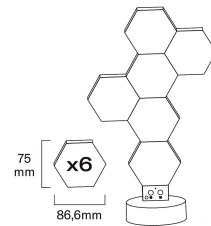

E-NUMMER	KOD	KG	PRODUKTLINJE
9610703	0.435		

EC000302

Montering

Typ av belysning	Skrivbordslampa
Lämplig för väggmontering	Ja

Konstruktion

Ljuskälla	LED ej utbytbar
Med ljuskälla	Ja

Dimning och styrning

Fotometriska data

Livslängd och kapacitet

Mått

Teknisk data

Spänningstyp	DC
Märkspänning från (V)	5
Märkspänning till (V)	5