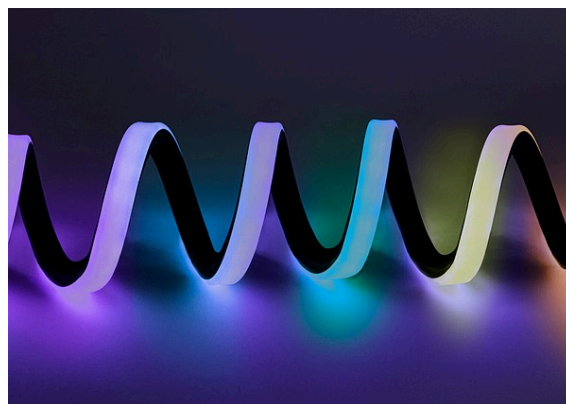

Vortex

SMARTHOME VORTEX LED NAUHA

Airam SmartHome -pelivalonauha

Tuotesarjan kuvaus

Vie pelikokemuksesi uudelle tasolle Airam SmartHome Vortex -led-valonauhalla! WiFi-ohjattava valonauha tarjoaa eloisia värejä ja mukautettavia valaistusefektejä, jotka tekevät pelaamisesta entistä vaikuttavampaa. Valo on tasaista ja pehmeää, ei lainkaan pistemäistä. Ohjaa dynaamisia valotoimintoja helposti Airam SmartHome -sovelluksella tai mukana tulevalla kaukosäätimellä. Led-nauhan pituus on 3 m ja sitä ei voi leikata.

Tuotteen tekniset tiedot

Taipuisa RGBIC-tekniikkaa hyödyntävä led-nauha, jota voi ohjata Airam SmartHome -sovelluksella tai mukana tulevalla kaukosäätimellä. Täydennä pelikokemuksesi mukautettavilla valoeffekteillä. Pehmeä ja pisteetön valo. Virtalähde: DC 24V 0,75A EU-adapteri (sisältyy pakkaukseen). Nauhan pituus 3 m, nauhaa ei voi leikata. Sisäkäyttöön (IP20).