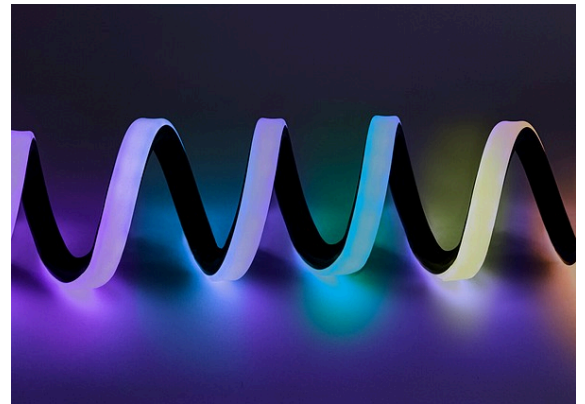

Vortex

SMARTHOME VORTEX LED STRIP

Airam SmartHome-spelljusslinga

Beskrivning av produktserien

Ta din spelupplevelse till en ny nivå med denna Airam SmartHome Vortex -LED-strip! Ljusslingan som styrs med WiFi ger livfulla färger och anpassningsbara ljuseffekter som gör spelupplevelsen ännu mer storslagen. Ljuset är jämnt och mjukt, inga ljusprickar. Styr de dynamiska ljusfunktionerna enkelt med Airam SmartHome-appen eller med den medföljande fjärrkontrollen. LED-strip längd 3 m och den kan inte kapas av.

Tekniska detaljer

Formbar LED-strip som använder RGBIC-teknik och som kan styras med Airam SmartHome-appen eller med den medföljande fjärrkontrollen. Komplettera din spelupplevelse med anpassningsbara ljuseffekter. Mjukt ljus utan ljusprickar. Strömkälla: DC 24V 0,75A EU-adapter (medföljer i förpackningen). Slingans längd 3 m, slingan kan inte kapas av. För inomhusbruk (IP20).