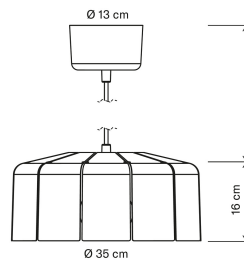

Airam Karisto 350 Ceiling E27 max 15W 350mm 2m

Riippuvalaisin

Airam Karisto 350 -riippuvalaisin on upea, Airamin Lahden tehtaalla metallista valmistettu sisustusvalaisin. Sille on myönnetty sekä Avainlippu että Design from Finland -merkki. Valaisinkuvun halkaisija on 350 mm. Saatavissa kolme väri vaihtoehtoa: valkoinen, tummanharmaa helmiäinen ja vaniljankeltainen. Kangasjohto ja metallinen kattokuppi viimeistelevät valaisimen ilmeen. Valaisimen voi asentaa helposti itse.

E27 max 15W 350mm 2m

SNRO	KOODI	KG	TUOTESARJA
9610707		1.2	Airam Karisto 350 Ceiling

E27 max 15W 350mm 2m
EC001743

Asennus

Soveltuu jonoasennukseen	Ei
Soveltuu päätetyöskentelyyn	Ei
Soveltuu turvalaistukseen	Ei
Kytöntätapa	Muu

Rakenne

Valonlähteen tyyppi	LED, vaihdettava
Sisältää valonlähteen	Ei
Lamppujen/moduulien lukumäärä	1
Lampunpudin	E27
Rungon väri	Valkoinen
Suojuksen materiaali	Ilman kantta
Integroitu varateholähde	Ei
Sisältää ripustusosat	Kyllä
Ripustuksen pituus (min) (mm)	1900
Ripustuksen pituus (max) (mm)	2000

Valotekniset tiedot

Säädettävä värilämpötila	Ei
Säädettävä valovirta (lumen)	ei
Säädettävä valonjako	ei

Elinikä ja suorituskyky

Mitat

Korkeus/syvyys (mm)	160
Halkaisija (mm)	350

Sähkötekniset tiedot

Jännitetyyppi	AC
Nimellisjännitealue (min) (V)	220
Nimellisjännitealue (max) (V)	240
Soveltuu lampputeholle (min) (W)	1
Soveltuu lampputeholle (max) (W)	11