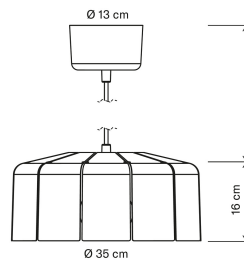

Airam Karisto 350 Ceiling E27 max 15W 350mm 2m

Pendelarmatur

Airam Karisto 350 -pendelarmaturen är en stilig inredningsarmatur som tillverkas i metall vid Airams fabrik i Lahtis. Armaturen har tilldelats både Nyckelflaggan och märket Design from Finland. Lampkupans diameter är 350 mm. Finns i tre färgalternativ: vit, mörkgrå pärlemor och vaniljgult. Textilsladden och takkoppens i metall fullbordar armaturens utseende. Armaturen kan enkelt monteras själv.

E27 max 15W 350mm 2m

E-NUMMER	KOD	KG	PRODUKTLINJE
7511765	9610707	1.2	Airam Karisto 350 Ceiling

E27 max 15W 350mm 2m

EC001743

Montering

Lämplig för rampmontage	Nej
Anpassad för bildskärmsarbete (EN 12464-1)	Nej
Lämplig för nödbelysning	Nej
Typ anslutning	Övrigt

Konstruktion

Ljuskälla	LED utbytbart
Med ljuskälla	Nej
Lämplig för antal ljuskällor	1
Lamphållare/socket	E27
Färg hus/kapsling/stomme	Vit
Material kupa/kåpa	Utan kupa/kåpa
Integrerad nödströmförsörjning	Nej
Upphängning medlevereras	Ja
Pendellängd från (mm)	1900
Pendellängd till (mm)	2000

Fotometriska data

Färg på ljus justerbar	Nej
Justerbar ljusflöde	Nej
Justerbar ljusfördelning	Nej

Livslängd och kapacitet

Mått

Höjd/djup (mm)	160
Diameter (mm)	350

Teknisk data

Spänningstyp	AC
Märkspänning från (V)	220
Märkspänning till (V)	240
Lämplig för lampeffekt (min) (W)	1
Lämplig för lampeffekt (max) (W)	11