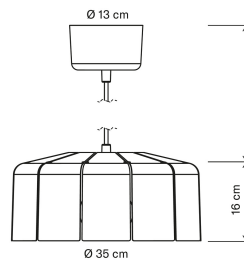

Airam Karisto 350 Ceiling E27 max 15W 350mm 2m

Riippuvalaisin

Airam Karisto 350 -riippuvalaisin on upea, Airamin Lahden tehtaalla metallista valmistettu sisustusvalaisin. Sille on myönnetty sekä Avainlippu että Design from Finland -merkki. Valaisinkuvun halkaisija on 350 mm. Saatavissa kolme väri vaihtoehtoa: valkoinen, tummanharmaa helmiäinen ja vaniljankeltainen. Kangasjohto ja metallinen kattokuppi viimeistelevät valaisimen ilmeen. Valaisimen voi asentaa helposti itse.

E27 max 15W 350mm 2m

SNRO	KOODI	KG	TUOTESARJA
9610708		1.2	Airam Karisto 350 Ceiling

E27 max 15W 350mm 2m
EC001743

Asennus	
Soveltuu jonoasennukseen	Ei
Soveltuu päätetyöskentelyyn	Ei
Soveltuu turvalaistukseen	Ei
Kytöntätapa	Muu

Rakenne	
Valonlähteen tyyppi	LED, vaihdettava
Sisältää valonlähteen	Ei
Lamppujen/moduulien lukumäärä	1
Lampunpidin	E27
Rungon väri	Antrasiitti
Suojuksen materiaali	Ilman kantta
Integroitu varateholähde	Ei
Sisältää ripustusosat	Kyllä
Ripustuksen pituus (min) (mm)	1900
Ripustuksen pituus (max) (mm)	2000

Valotekniset tiedot	
Säädettävä värilämpötila	Ei
Säädettävä valovirta (lumen)	ei
Säädettävä valonjako	ei

Elinikä ja suorituskyky

Mitat	
Korkeus/syvyys (mm)	160
Halkaisija (mm)	350

Sähkötekniset tiedot	
Jännitetyyppi	AC
Nimellisjännitealue (min) (V)	220
Nimellisjännitealue (max) (V)	240
Soveltuu lampputeholle (min) (W)	1
Soveltuu lampputeholle (max) (W)	11