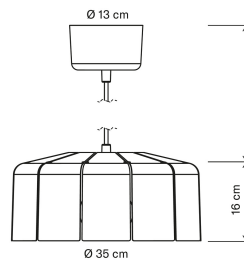

Airam Karisto 350 Ceiling E27 max 15W 350mm 2m

Pendelarmatur

Airam Karisto 350 -pendelarmaturen är en stilig inredningsarmatur som tillverkas i metall vid Airams fabrik i Lahtis. Armaturen har tilldelats både Nyckelflaggan och märket Design from Finland Lampkupans diameter är 350 mm. Finns i tre färgalternativ: vit, mörkgrå pärlemor och vaniljgult. Textilsladden och takkoppens i metall fullbordar armaturens utseende. Armaturen kan enkelt monteras själv.

E27 max 15W 350mm 2m

E-NUMMER	KOD	KG	PRODUKTLINJE
7511766	9610708	1.2	Airam Karisto 350 Ceiling

E27 max 15W 350mm 2m

EC001743

Montering	
Lämplig för rampmontage	Nej
Anpassad för bildskärmsarbete (EN 12464-1)	Nej
Lämplig för nödbelysning	Nej
Typ anslutning	Övrigt

Konstruktion	
Ljuskälla	LED utbytbart
Med ljuskälla	Nej
Lämplig för antal ljuskällor	1
Lamphållare/socket	E27
Färg hus/kapsling/stomme	Antracit
Material kupa/kåpa	Utan kupa/kåpa
Integrerad nödströmförsörjning	Nej
Upphängning medlevereras	Ja
Pendellängd från (mm)	1900
Pendellängd till (mm)	2000

Fotometriska data	
Färg på ljus justerbar	Nej
Justerbar ljusflöde	Nej
Justerbar ljusfördelning	Nej

Livslängd och kapacitet	
-------------------------	--

Mått	
Höjd/djup (mm)	160
Diameter (mm)	350

Teknisk data	
Spänningstyp	AC
Märkspänning från (V)	220
Märkspänning till (V)	240
Lämplig för lampeffekt (min) (W)	1
Lämplig för lampeffekt (max) (W)	11